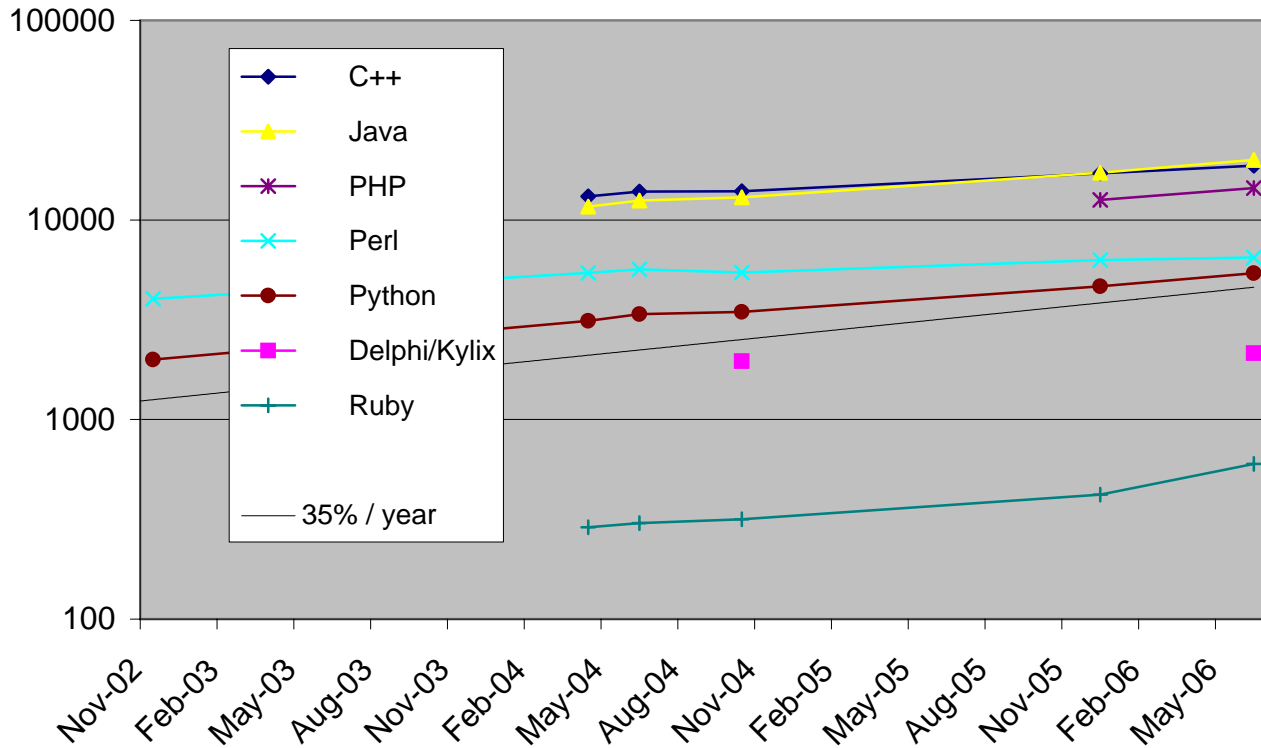

### Projects on SourceForge

	11/25/2002	4/3/2004	6/29/2004	10/22/2004	12/26/2005	6/30/2006
C++		13148	13872	13908	17123	18689
Delphi/Kylix				1963		2147
Java		11660	12528	12984	17232	20030
Perl		4026	5441	5646	6299	6484
PHP					12598	14429
Python		1994	3120	3371	4656	5409
Ruby			289	303	316	599
			2100			4601